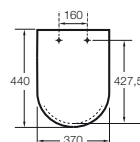

SCHIȚE TEHNICE

CARACTERISTICI

Adecvat pentru: Closet

Formă: Rotundă

Supralit®

Material antibacterian